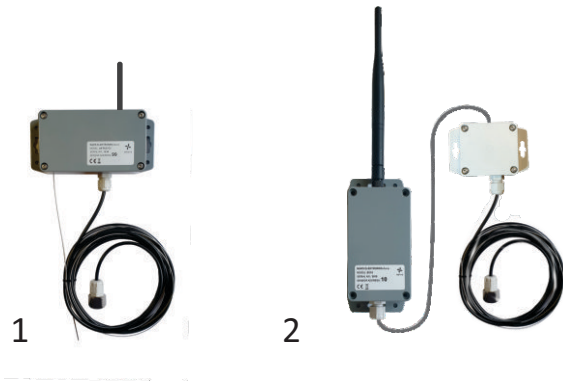

NAVIS

BREŽIČNI SENZOR NIVOJA VODE Z VELIKIM DOSEGOM

SC10

LASTNOSTI

- namenjen merjenju nivoja vode in tekočin na vodni osnovi
- primeren za vse vrste rezervoarjev in posod
- preprosta namestitvev, brez napeljave kablov
- dvodelna izvedba omogoča uporabo tudi pri vkopanih rezervoarjih
- kapacitivni merilni princip
- brez gibljivih delov
- doseg do 1 km (3 km z Yagi anteno na sprejemni strani)
- baterijsko napajanje
- življenska doba baterij do 5 let (opsijsko 10 let)
- kompatibilen s široko paleto NAVIS sprejemnikov

NAVIS

NAMESTITEV

Senzorski del namestite na vrhu zbiralnika tako, da merilna žica z utežjo n akoncu in jeklena pletenica prosto visita do dna posode. Sonda je lahko nameščena na steno v jašku rezervoarja ali na pokrov. Izvedba z ločenim oddajnikom omogoča uporabo na vkopanih zbiralnikih. Oddajnik je tako, po potrebi, lahko nameščen nad nivo terena.

MODELI

- 1 SC10 (integriran oddajnik)
- 2 SC10/R (ločen oddajnik)

TEHNIČNI PODATKI

Višina rezervoarja:	0,5...4 m (po naročilu do 10 m)
Princip merjenja nivoja:	RF kapacitivni
Pogostost pošiljanja podatkov:	vsakih 5 sekund
Resolucija merjenja nivoja:	0,1%
Točnost:	+/- 3%
Frekvenca delovanja:	868 MHZ
Izhodna moč:	+14 dB (25 mW)
Antenski izhod:	50 Ohm, SMA konektor (samo pri izvedbi SC10/R)
Doseg:	do 1 km, (2 km z Yagi anteno), odvisno tudi od tipa sprejemnika
Napajanje:	baterijsko, 2 x 1,5V AA Mignon (niso priložene)
Trajnost baterije:	do 3 leta
Merilni kabel:	4 m (do to 10m po naročilu)
Povezovalni kabel senzor-oddajnik:	5 m (do to 25 m po naročilu)
Ohišje senzor:	58 x 64 x 35 mm, IP67, ABS
Ohišje oddajnik:	115 x 65 x 41 mm, IP65, ABS