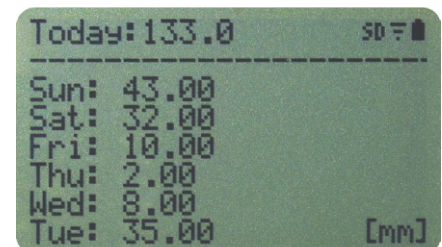

beleži na SD kartico:

- količino padavin v izbranem časovnem intervalu 1 min, 10 min ali 1 h ali event način
- vsak shranjeni podatek ima dodan datum in točen čas

doseg
do 400 m

Brezžični merilnik in registrator količine padavin RL 10 je namenjen merjenju in beleženju količine padavin skozi vse leto.

PRIKAZ PADAVIN

1. stran

urne padavine (za 24 ur)

dnevne padavine (za 7 dni)

tedenske padavine

mesečne padavine

7-dnevni graf padavin