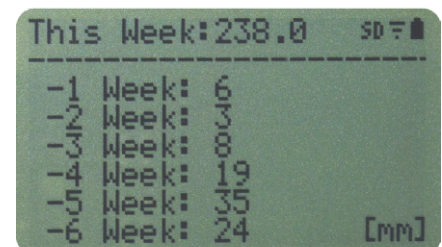

beleži na SD kartico:

- količino padavin v izbranem časovnem intervalu 1 min, 10 min ali 1 h ali event način
- vsak shranjeni podatek ima dodan datum in točen čas

doseg
do 400 m

Brezžični merilnik in registrator količine padavin RL 10 je namenjen merjenju in beleženju količine padavin skozi vse leto.

PRIKAZ PADAVIN

1. stran

urne padavine (za 24 ur)

dnevne padavine (za 7 dni)

tedenske padavine

mesečne padavine

7-dnevni graf padavin