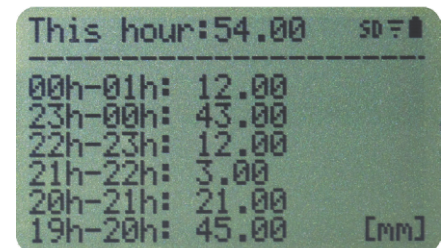

urne padavine (za 24 ur)