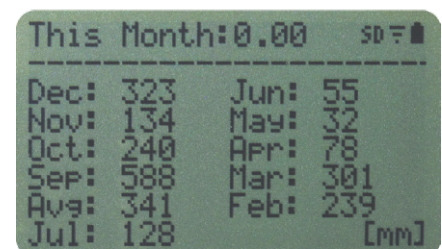

PRIKAZ PADAVIN

1. stran

urne padavine (za 24 ur)

dnevne padavine (za 7 dni)

tedenske padavine

mesečne padavine

7-dnevni graf padavin