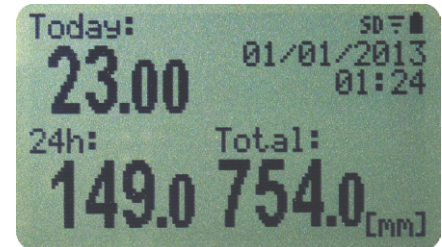

NAVIS

TEHNIČNI PODATKI

Beleženje:

Interval beleženja: nastavljiv - 1min, 10min, 60 min, možnost beleženja samo dogodkov »event mode«

Format zapisa podatkov: .txt

Spominska kartica: mikro SD, 2Gb (priložena)

Osveževanje podatkov: na 5 sekund

Signalizacija sprejema signala: LED dioda

Enota merjenja: mm, inch

Nastavitev resolucije zbiralnika padavin: 0,1 ... 1 mm/imp. v korakih po 0,01

Oddajnik:

Frekvenca komunikacije: 868 Mhz

Doseg: 150 m z vgrajeno anteno
400 m z zunanjo anteno (dodatna oprema)

Pogostost oddajanja: na 5 sekund

Baterija oddajnik: 1 x 3,6V AA Litijeve baterije (nameščena)

Baterije sprejemnik: 2 x 1,5 V AA Litijeve baterije (niso priložene)

Trajnost baterij oddajnik: do 5 let

Trajnost baterij sprejemnik: do 12 mesecev (v varčevalnem režimu)

Temperaturno območje delovanja: -30 ... +60 °C

Material: oddajnik: AL, PVC
sprejemnik: ABS

Mere sprejemnika: 94 x 63 x 23 mm

Mere oddajnika: ø 25/30 mm x višina 200 mm

Namestitev oddajnika: pritrditvev na cev ø 20 mm

Dodatna oprema

Dodatno: senzor padavin

- IP 65 vodotesno ohišje za sprejemnik
- zunanja antena sprejemnika
- dodatna mikro SD kartica
- USB/SD konverter

PRIKAZ PADAVIN

1. stran