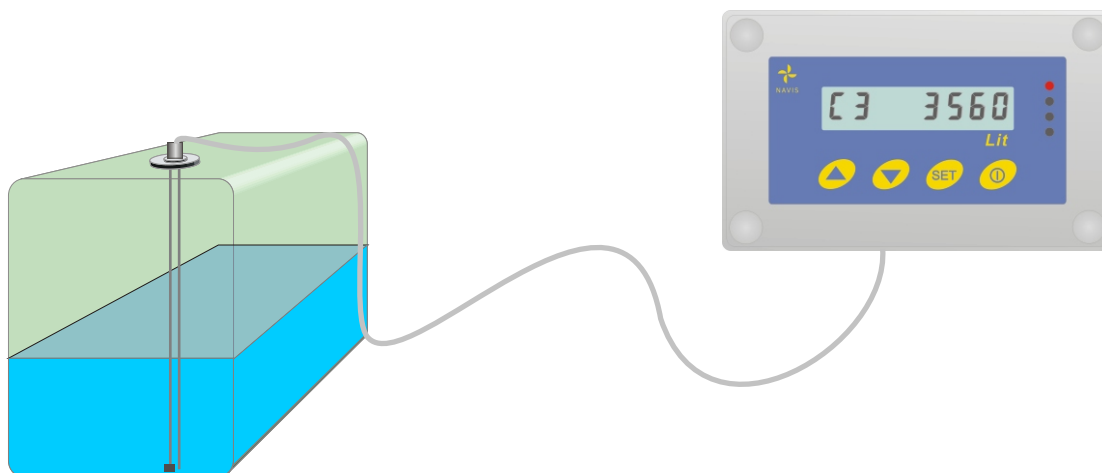

NAVIS

KRMILNIK IN MERILNIK NIVOJA DEŽEVNICE V ZBIRALNIKU MDC 09

- ▶ prikaz nivoja vode in krmiljenje ventila ter črpalke
- ▶ prikaz vsebine v litrih ali %
- ▶ 3 x relejni izhod
- ▶ zvezno merjenje nivoja na kapacitivnem principu
- ▶ zaščita IP65
- ▶ nastavitev oblike zbiralnika

Merilnik nivoja in krmilnik MDC 09 je namenjen stalnemu spremljanju zaloge vode v cisternah oziroma zbiralnikih, ter krmiljenju ventila in črpalke. Trije neodvisni relejni izhodi omogočajo krmiljenje ventila in črpalke, ter opozarjanje na nizek in visok nivo. Nivo vklopa in nivo izklopa relejev je zvezno nastavljiv preko vsega območja.

Vsebina zbiralnika je prikazana na LCD prikazalniku v litrih ali odstotkih. Možnost nastavitve oblike zbiralnika zagotavlja natančen prikaz tudi pri ležečih valjastih cisternah. Parametre delovanja nastavljamo s pomočjo štirih tipk na sprednji strani strani merilnika.

DELOVANJE

Princip merjenja nivoja temelji na kapacitivnem principu. Kapacitivnost merilnega kabla se spreminja glede na to, kolikšen del kabla je pod vodno gladino. Pri tem principu merjenja ni nobenih gibljivih delov, kar zagotavlja zanesljivo delovanje preko vse življenske dobe.