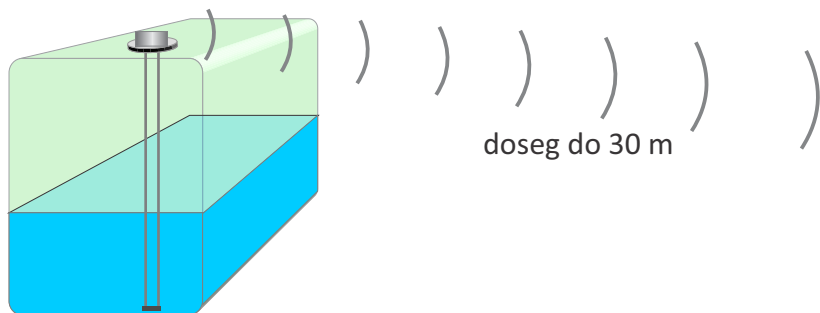

BREŽIČNI MERILNIK NIVOJA VODE S PRIKAZOM NA PAMETNEM TELEFONU

LEWELWATCH LW BLE-C2

Levelwatch BLE-C2 je kapacitivni brezžični senzor nivoja vode, namenjen spremljanju nivoja preko brezplačne aplikacije na pametnem telefonu. Merilnik stalno meri nivo tekočine ter podatke oddaja preko Bluetooth povezave. Dobrodošla dodatna funkcija je prikaz dnevne in tedenske porabe. Nastavljiva oblika rezervoarja omogoča pravilen prikaz vsebine pri rezervoarjih poljubnih oblik. Merilnik je primeren za vodo in tekočine na vodni oznovi.

LASTNOSTI

- spremljanje nivoja z aplikacijo na pametnem telefonu
- prikaz na več pametnih telefonih hkrati
- prikaz vsebine v odstotkih in litrih
- prikaz dnevne in tedenske porabe
- aplikacija lahko sprejema in prikazuje nivo s treh rezervoarjev
- uporaba na rezervoarjih vseh vrst in oblik
- doseg do 30 m
- preprosta namestitvev na vse vrste rezervoarjev, brez napeljave kablov
- baterijsko napajanje
- življenska doba baterij do 4 leta
- nastavitev poljubne oblike cisterne

VRSTE CISTERN

Merilnik lahko namestite na vse vrste zbiralnikov iz različnih materialov (plastični, betonski, kovinski...). Velikost je lahko zelo različna, od majhnih posod, do zbiralnikov skupne višine preko 10 metrov.

NAMESTITEV

Merilnik namestite na vrhu zbiralnika tako, da merilna žica z utežjo na koncu, prosto visi do dna rezervoarja. Sonda je lahko nameščena na steno v jašku ali na pokrov rezervoarja. Dvodelna izvedba z ločenim oddajnikom, omogoča uporabo na vkopanih zbiralnikih. Oddajnik je tako, po potrebi, lahko nameščen nad nivo terena.