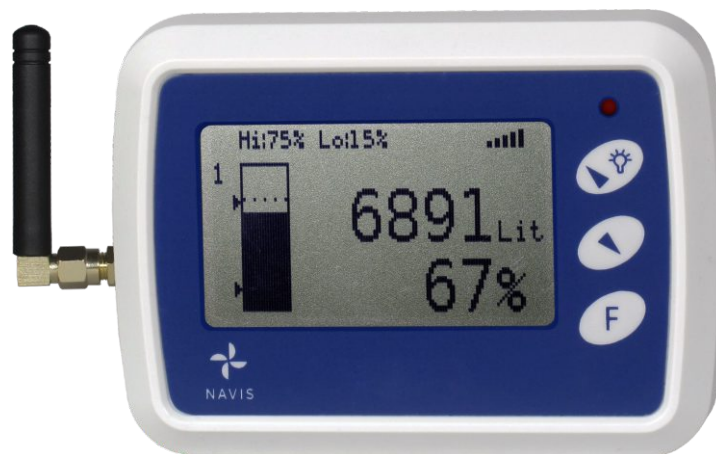

# BREŽIČNI PRIKAZOVALNIK NIVOJA TEKOČIN

## LEVELWATCH LW5/D

### LASTNOSTI

- brezžično delovanje omogoča preprosto namestitev
- stalen sprejem in prikaz nivoja z do štirih senzorjev
- baterijsko ali zunanje napajanje
- doseg do 800 m (do 2 km z Yagi anteno)
- osvetljen LCD prikazalnik
- sprejema podatke z različnih NAVIS senzorjev nivoja
- opcijski repetitor za povečanje doseg ali premostitev ovir

### FUNKCIJE

- prikazuje vsebino v litrih, % in grafično
- dnevni, tedenski, mesečni in letni graf zgodovine
- zvočni in optični alarm za nizek in visok nivo
- uporabniško nastavljiva oblika rezervoarja