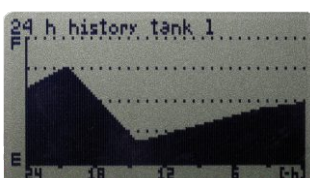

PRIKAZI ZGODOVINE

Dnevni graf