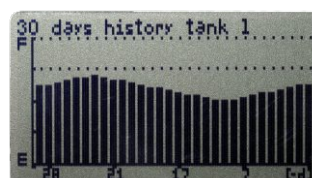

Mesečni graf