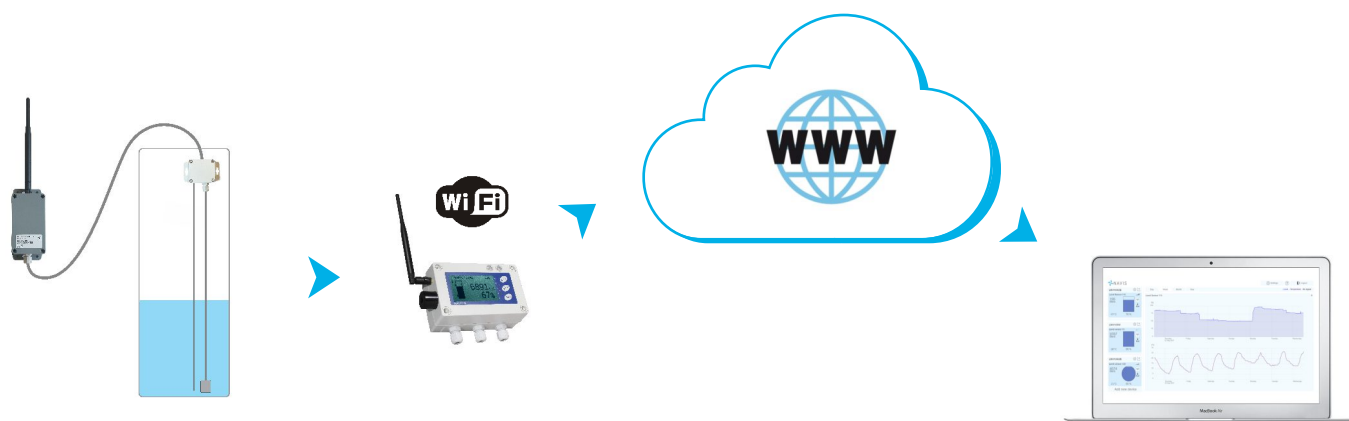

LEVEL LIVEDATA SPLETNI VMESNIK

Level LiveData Basic, Level LiveData Advanced

NAVIS senzori nivoja

Navis Level LiveData
zdržljive naprave

Level LiveData

Navis Level LiveData spletni portal omogoča ogled podatkov z različnih merilnikov nivoja Navis. Merilniki nivoja Navis so povezani na Navis Level LiveData zdržljive naprave, katere pošiljajo podatke o nivoju na spletni portal Navis Level LiveData. Podatki so stalno dostopni preko spletnega brskalnika na URL naslovu: level.navis-livedata.com.

LASTNOSTI

- ogled podatkov 24/7
- podatek nivoja v realnem času
- enote prikaza nivoja v litrih, hektolitrih, kubičnih metrih, galonah
- prikaz temperature v °C in °F
- grafični prikaz meritev zadnjih 12 mesecev
- prenos beleženja meritev zadnjih 12 mesecev
- brezplačni »Basic« ali plačljiv »Advanced« dostop